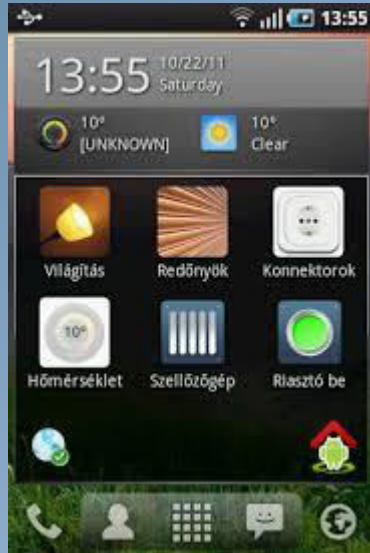

ANDROID - smartphone

DOMINTELL
... splní vám každé želanie

domREMOTE

DOMINTELL
... splní vám každé želanie

domREMOTE

DOMINTELL
... splní vám každé želanie

domREMOTE

Cancel Edit Configuration Save