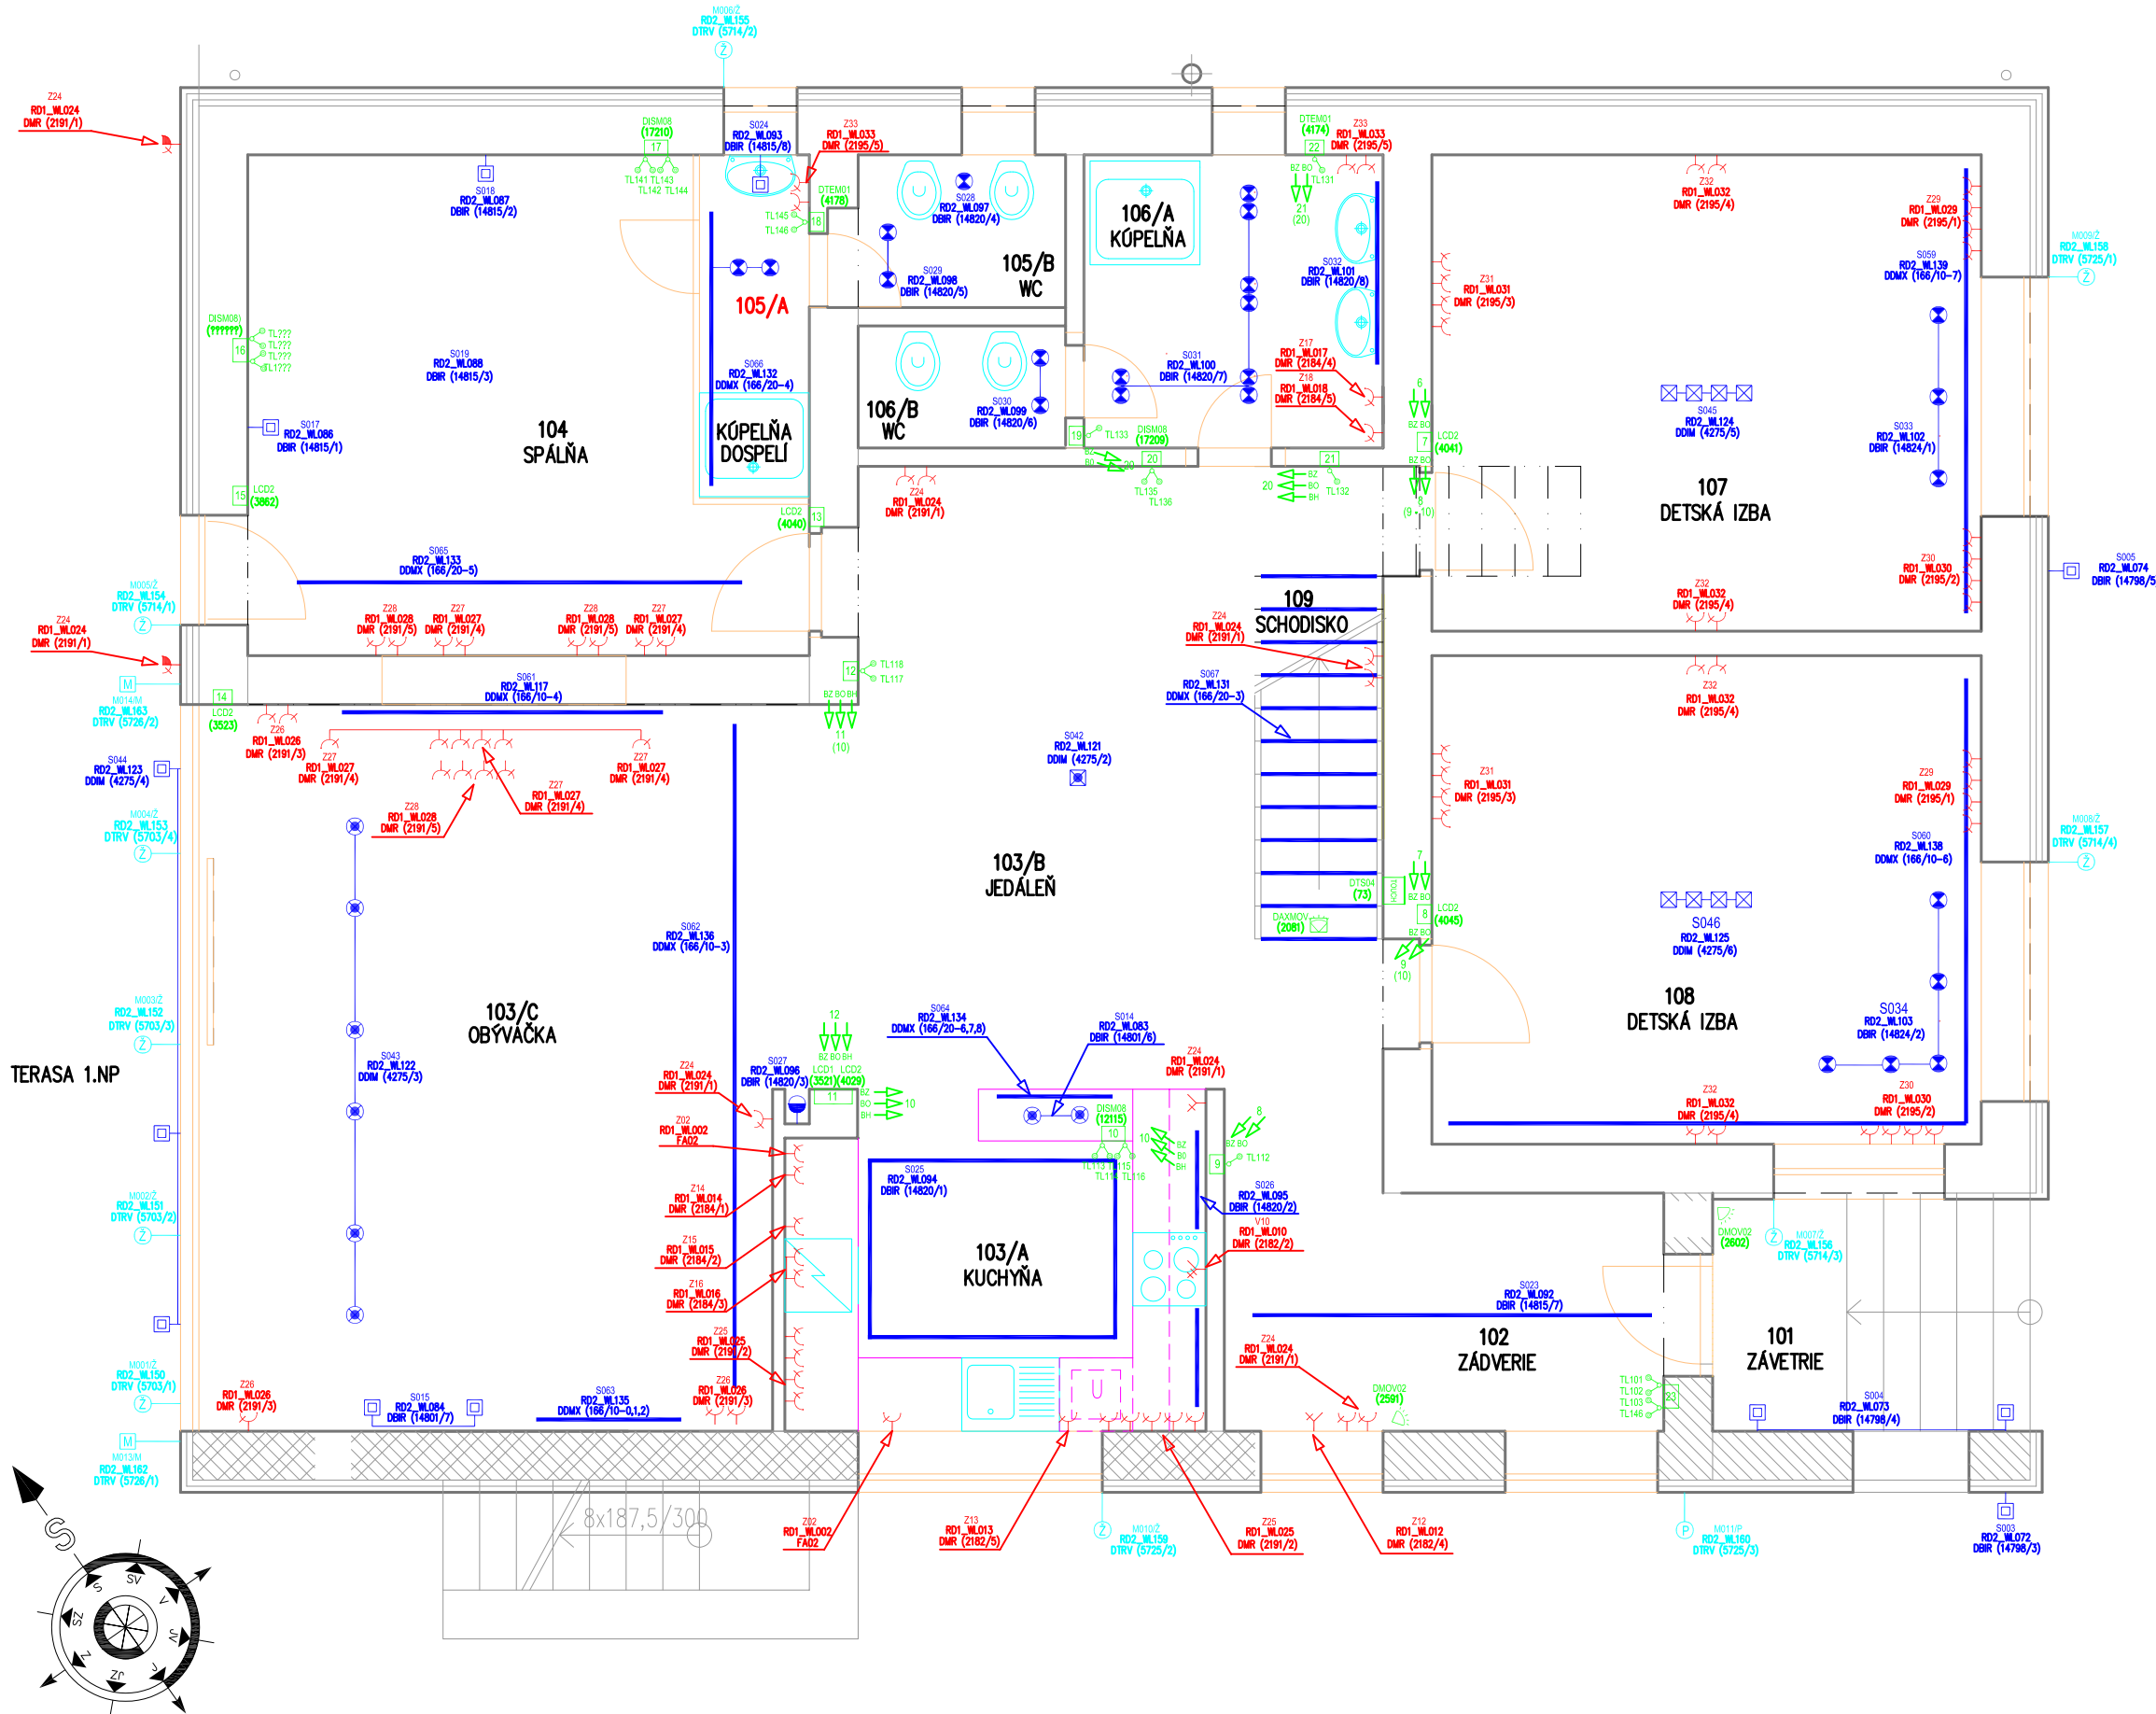

1.NP

- DMOV Domintell detektor pohybu exteriérový
 - DMOV Domintell detektor pohybu interiérový
 - T°C Domintell snímač teploty
 - IR Domintell IR prijímač
 - PB1 Domintell jednotlačidlo
 - PB2 Domintell dvojtláčidlo
 - PB4 Domintell štvortlačidlo
 - PB6 Domintell šesťtláčidlo
 - LCD2 Domintell LCD tlačidlo
 - TS Domintell obrazovka
-
- A Žiarovkové svietidlo stropné zapustené
 - B LED svietidlo stropné zapustené
 - C LED svietidlo stropné bodové
 - D LED svietidlo stropné prísadené
 - E LED svietidlo stropné závesné
 - F LED svietidlo nástenné
 - G LED pás svietidlo
 - H LED svietidlo orientačné
 - I Úsporné svietidlo exteriérové
 - Hviezadne nebo
-
- A Zásuvka 400 V
 - B Vývod 400 V
 - C Zásuvka 230 V interierová
 - D Zásuvka 230 V exteriérová
 - E Zásuvka 230 V el. radiátor
 - F Zásuvka 230 V podlahová
-
- A Odsávač stropný
 - B Odsávač digestor
 - CH Elmag. ventil - chladenie
 - R Elmag. ventil - radiátor
 - V Elmag. ventil - vykurovanie
 - RS Rozdeľovač vykurovania/chladenia

2.NP

- DMOV Domintell detektor pohybu exteriérový
 - DMOV Domintell detektor pohybu interiérový
 - T°C Domintell snímač teploty
 - IR Domintell IR prijímač
 - PB1 Domintell jednotlačidlo
 - PB2 Domintell dvoj tlačidlo
 - PB4 Domintell štvortlačidlo
 - PB6 Domintell šesť tlačidlo
 - LCD2 Domintell LCD tlačidlo
 - TS Domintell obrazovka
-
- A Žiarovkové svetidlo stropné zapustené
 - B LED svetidlo stropné zapustené
 - C LED svetidlo stropné bodové
 - D LED svetidlo stropné prisadené
 - E LED svetidlo stropné závesné
 - F LED svetidlo nástenné
 - G LED pás svetidlo
 - H LED svetidlo orientačné
 - I Úsporné svetidlo exteriérové
 - Hviezadne nebo
-
- A Zásuvka 400 V
 - B Vývod 400 V
 - C Zásuvka 230 V interierová
 - D Zásuvka 230 V exteriérová
 - E Zásuvka 230 V el. radiátor
 - F Zásuvka 230 V podlahová
-
- A Odsávač stropný
 - B Odsávač digestor
 - CH Elmag. ventil - chladenie
 - R Elmag. ventil - radiátor
 - V Elmag. ventil - vykurovanie
 - RS Rozdeľovač vykurovania/chladenia