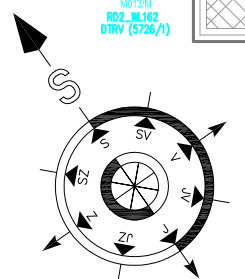

1.NP

- DMOV Domintell detektor pohybu exteriérový
 - DMOV Domintell detektor pohybu interiérový
 - T°C Domintell snímač teploty
 - IR Domintell IR prijímač
 - PB1 Domintell jednotlačidlo
 - PB2 Domintell dvojtláčidlo
 - PB4 Domintell štvortlačidlo
 - PB6 Domintell šesťtláčidlo
 - LCD2 Domintell LCD tlačidlo
 - TS Domintell obrazovka
-
- A Žiarovkové svietidlo stropné zapustené
 - B LED svietidlo stropné zapustené
 - C LED svietidlo stropné bodové
 - D LED svietidlo stropné prísadené
 - E LED svietidlo stropné závesné
 - F LED svietidlo nástenné
 - G LED pás svietidlo
 - H LED svietidlo orientačné
 - I Úsporné svietidlo exteriérové
 - Hviezadne nebo
-
- A Zásuvka 400 V
 - B Vývod 400 V
 - C Zásuvka 230 V interierová
 - D Zásuvka 230 V exteriérová
 - E Zásuvka 230 V el. radiátor
 - F Zásuvka 230 V podlahová
-
- A Odsávač stropný
 - B Odsávač digestor
 - CH Elmag. ventil - chladenie
 - R Elmag. ventil - radiátor
 - V Elmag. ventil - vykurovanie
 - RS Rozdeľovač vykurovania/chladenia

2.NP

- DMOV Domintell detektor pohybu exteriérový
 - DMOV Domintell detektor pohybu interiérový
 - T°C Domintell snímač teploty
 - IR Domintell IR prijímač
 - PB1 Domintell jednotlačidlo
 - PB2 Domintell dvoj tlačidlo
 - PB4 Domintell štvortlačidlo
 - PB6 Domintell šesť tlačidlo
 - LCD2 Domintell LCD tlačidlo
 - TS Domintell obrazovka
-
- A Žiarovkové svetidlo stropné zapustené
 - B LED svetidlo stropné zapustené
 - C LED svetidlo stropné bodové
 - D LED svetidlo stropné prisadené
 - E LED svetidlo stropné závesné
 - F LED svetidlo nástenné
 - G LED pás svetidlo
 - H LED svetidlo orientačné
 - I Úsporné svetidlo exteriérové
 - Hviezadne nebo
-
- A Zásuvka 400 V
 - B Vývod 400 V
 - C Zásuvka 230 V interierová
 - D Zásuvka 230 V exteriérová
 - E Zásuvka 230 V el. radiátor
 - F Zásuvka 230 V podlahová
-
- A Odsávač stropný
 - B Odsávač digestor
 - CH Elmag. ventil - chladenie
 - R Elmag. ventil - radiátor
 - V Elmag. ventil - vykurovanie
 - RS Rozdeľovač vykurovania/chladenia