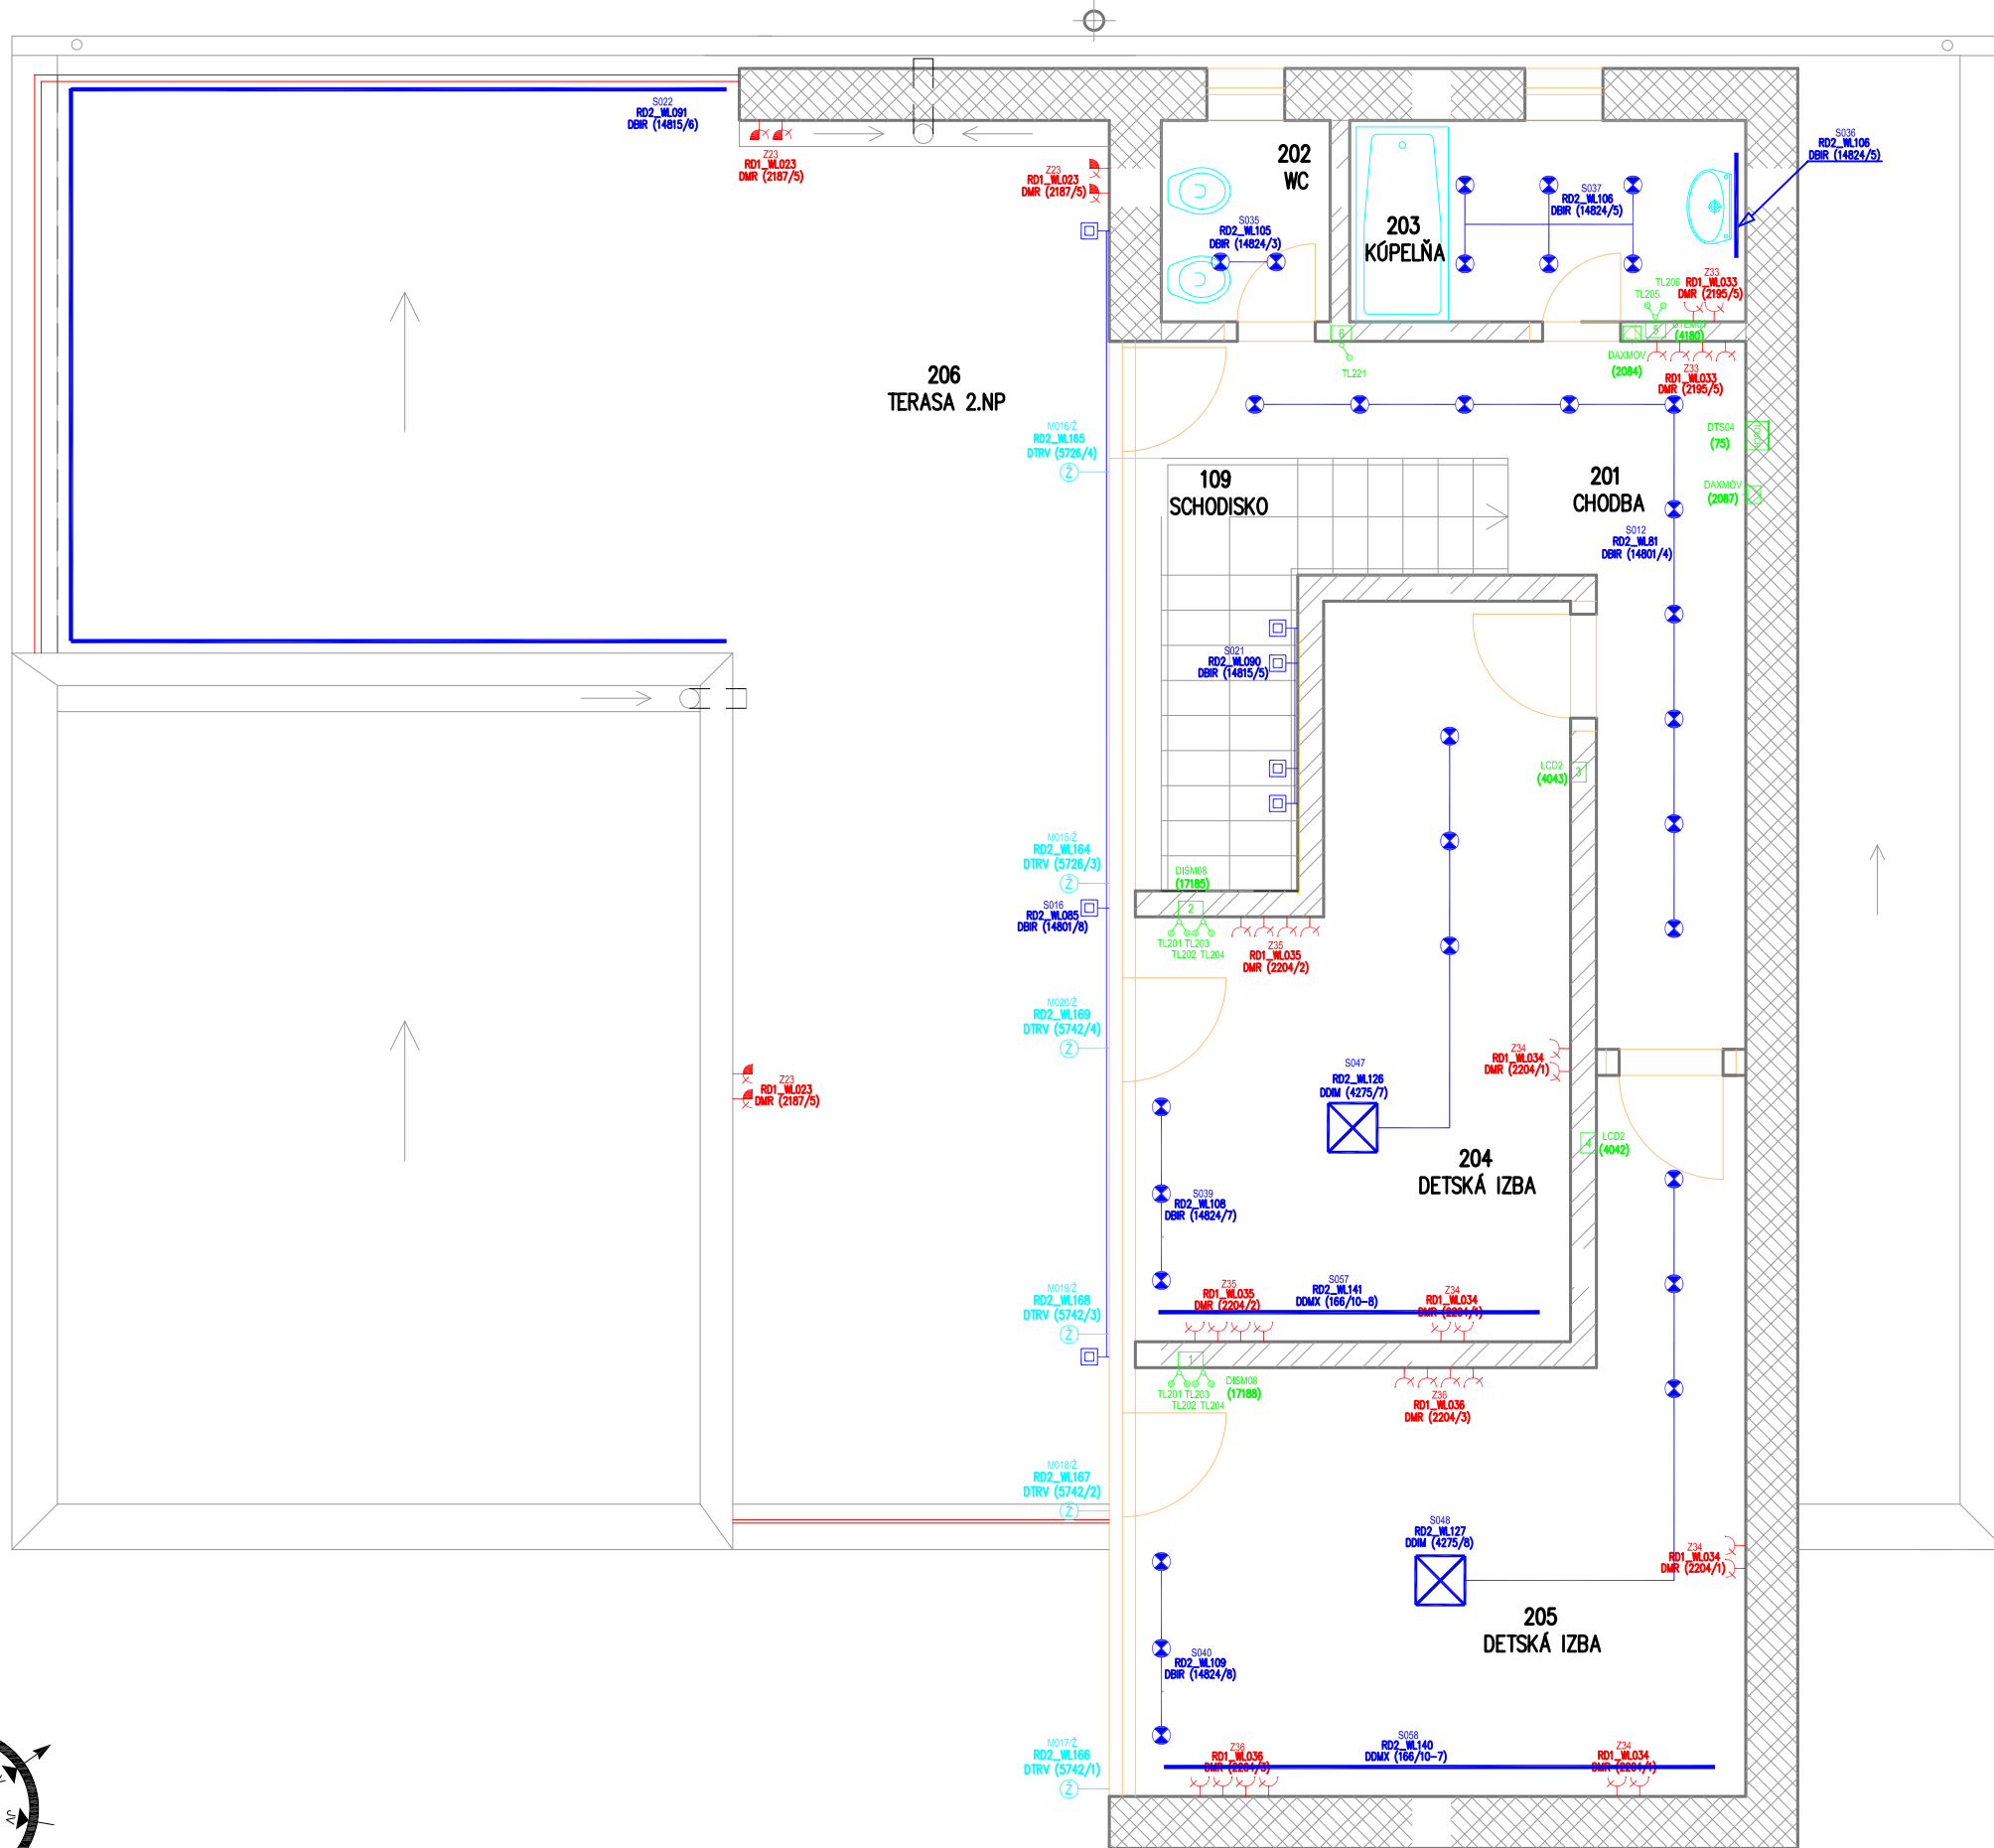

1.NP

- DMOV Domintell detektor pohybu exteriérový
 - DMOV Domintell detektor pohybu interiérový
 - T°C Domintell snímač teploty
 - IR Domintell IR prijímač
 - PB1 Domintell jednotlačidlo
 - PB2 Domintell dvojtláčidlo
 - PB4 Domintell štvortlačidlo
 - PB6 Domintell šesťtláčidlo
 - LCD2 Domintell LCD tlačidlo
 - TS Domintell obrazovka
-
- A Žiarovkové svietidlo stropné zapustené
 - B LED svietidlo stropné zapustené
 - C LED svietidlo stropné bodové
 - D LED svietidlo stropné prísadené
 - E LED svietidlo stropné závesné
 - F LED svietidlo nástenné
 - G LED pás svietidlo
 - H LED svietidlo orientačné
 - I Úsporné svietidlo exteriérové
 - Hviezadne nebo
-
- A Zásuvka 400 V
 - B Vývod 400 V
 - C Zásuvka 230 V interierová
 - D Zásuvka 230 V exteriérová
 - E Zásuvka 230 V el. radiátor
 - F Zásuvka 230 V podlahová
-
- A Odsávač stropný
 - B Odsávač digestor
 - CH Elmag. ventil - chladenie
 - R Elmag. ventil - radiátor
 - V Elmag. ventil - vykurovanie
 - RS Rozdeľovač vykurovania/chladenia

2.NP

- DMOV Domintell detektor pohybu exteriérový
 - DMOV Domintell detektor pohybu interiérový
 - T°C Domintell snímač teploty
 - IR Domintell IR prijímač
 - PB1 Domintell jednotlačidlo
 - PB2 Domintell dvoj tlačidlo
 - PB4 Domintell štvortlačidlo
 - PB6 Domintell šesť tlačidlo
 - LCD2 Domintell LCD tlačidlo
 - TS Domintell obrazovka
-
- A Žiarovkové svetidlo stropné zapustené
 - B LED svetidlo stropné zapustené
 - C LED svetidlo stropné bodové
 - D LED svetidlo stropné prisadené
 - E LED svetidlo stropné závesné
 - F LED svetidlo nástenné
 - G LED pás svetidlo
 - H LED svetidlo orientačné
 - I Úsporné svetidlo exteriérové
 - Hviezadne nebo
-
- A Zásuvka 400 V
 - B Vývod 400 V
 - C Zásuvka 230 V interierová
 - D Zásuvka 230 V exteriérová
 - E Zásuvka 230 V el. radiátor
 - F Zásuvka 230 V podlahová
-
- A Odsávač stropný
 - B Odsávač digestor
 - CH Elmag. ventil - chladenie
 - R Elmag. ventil - radiátor
 - V Elmag. ventil - vykurovanie
 - RS Rozdeľovač vykurovania/chladenia